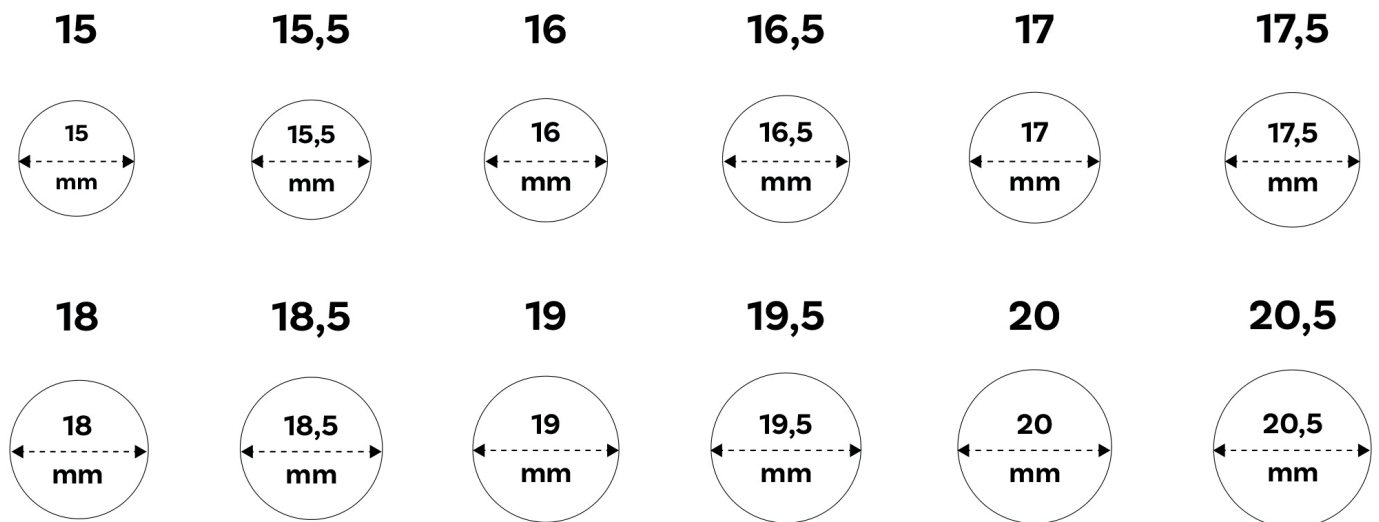

RINGMAAT OPMETEN

- Print dit document op ware grootte (100%)
- Meet het na met een liniaal!
- De afmeting moet exact overeen komen.

Controleer eerst de maat!

Leg uw ring op het document om de **binnenmaat** van de ring te bepalen.

Standaard ringmaten voor Nederland en Duitsland